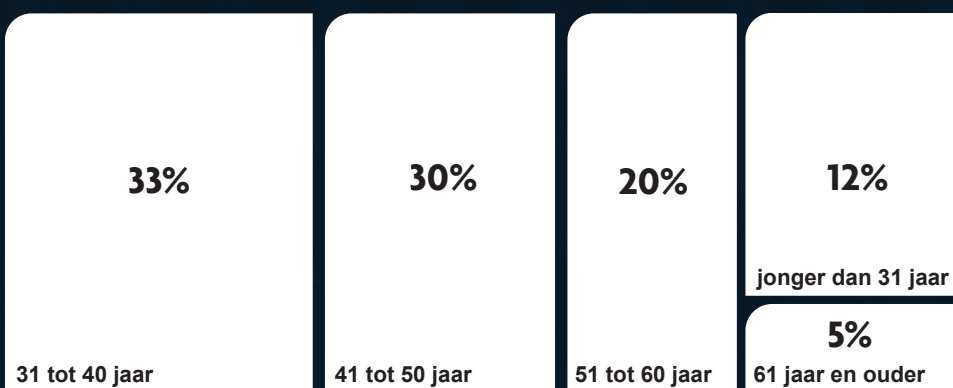

Brandweerpersoneel in België | 2022

Kaders

18.822 operationele personeelsleden

Beroeps|Vrijwilligers

17.112 brandweerlieden
zonder ambulanciers niet-brandweer

Mannen|Vrouwen

Mannen|Vrouwen

Leeftijd van brandweerpersoneel

Evolutie

Evolutie

Cijfers op 31/12/2022. Cijfers van 2005 zijn gebaseerd op gegevens van 201 van de 251 toenmalige brandweerkorpsen. De gegevens over de verdeling van het operationeel personeel volgens leeftijd en kader (basiskader, middenkader, hoger kader) zijn gebaseerd op de gegevens van 33 hulpverleningszones en Brandweer Brussel (DBDMH). Voor 1 hulpverleningszone konden deze gegevens niet worden afgeleid uit de informatie die werd verstrekt.