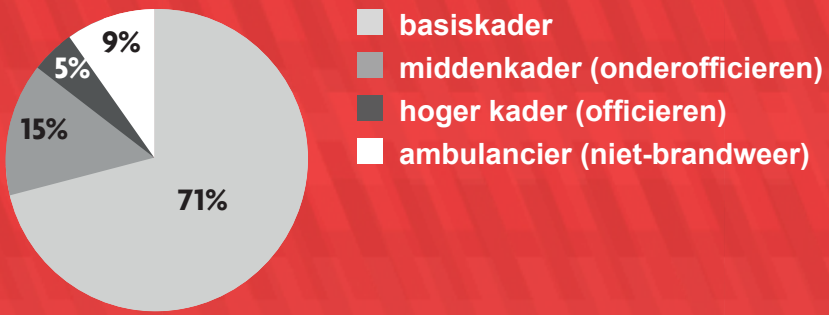

Brandweerpersoneel in België | 2022

Kaders

18.822 operationele personeelsleden

Beroeps|Vrijwilligers

17.112 brandweerlieden
zonder ambulanciers niet-brandweer

Mannen|Vrouwen

Mannen|Vrouwen

Leeftijd van brandweerpersoneel

Evolutie

Evolutie

Cijfers op 31/12/2022. Cijfers van 2005 zijn gebaseerd op gegevens van 201 van de 251 toenmalige brandweerkorpsen. De gegevens over de verdeling van het operationeel personeel volgens leeftijd en kader (basiskader, middenkader, hoger kader) zijn gebaseerd op de gegevens van 33 hulpverleningszones en Brandweer Brussel (DBDMH). Voor 1 hulpverleningszone konden deze gegevens niet worden afgeleid uit de informatie die werd verstrekt.