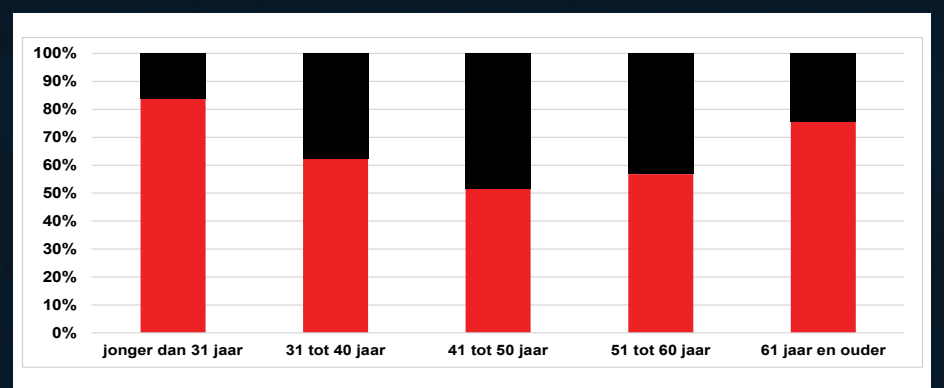

Brandweerpersoneel in België | 2022

Kaders

18.822 operationele personeelsleden

Beroeps|Vrijwilligers

17.112 brandweerlieden
zonder ambulanciers niet-brandweer

Mannen|Vrouwen

Mannen|Vrouwen

Leeftijd van brandweerpersoneel

Evolutie

Evolutie

Cijfers op 31/12/2022. Cijfers van 2005 zijn gebaseerd op gegevens van 201 van de 251 toenmalige brandweerkorpsen. De gegevens over de verdeling van het operationeel personeel volgens leeftijd en kader (basiskader, middenkader, hoger kader) zijn gebaseerd op de gegevens van 33 hulpverleningszones en Brandweer Brussel (DBDMH). Voor 1 hulpverleningszone konden deze gegevens niet worden afgeleid uit de informatie die werd verstrekt.