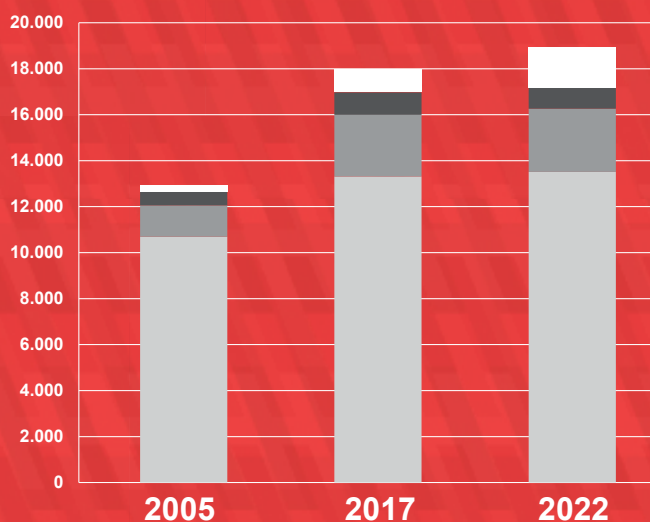

Brandweerpersoneel in België | 2022

Kaders

18.822 operationele personeelsleden

Beroeps|Vrijwilligers

17.112 brandweerlieden
zonder ambulanciers niet-brandweer

Mannen|Vrouwen

Mannen|Vrouwen

Leeftijd van brandweerpersoneel

Evolutie

Evolutie

Cijfers op 31/12/2022. Cijfers van 2005 zijn gebaseerd op gegevens van 201 van de 251 toenmalige brandweerkorpsen. De gegevens over de verdeling van het operationeel personeel volgens leeftijd en kader (basiskader, middenkader, hoger kader) zijn gebaseerd op de gegevens van 33 hulpverleningszones en Brandweer Brussel (DBDMH). Voor 1 hulpverleningszone konden deze gegevens niet worden afgeleid uit de informatie die werd verstrekt.