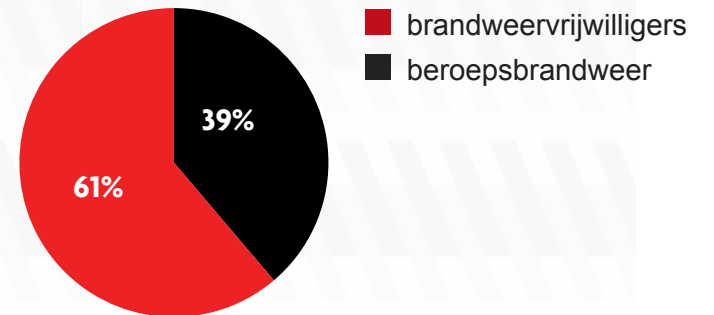

Brandweerpersoneel in België | 2022

Kaders

18.822 operationele personeelsleden

Beroeps|Vrijwilligers

17.112 brandweerlieden
zonder ambulanciers niet-brandweer

Mannen|Vrouwen

Mannen|Vrouwen

Leeftijd van brandweerpersoneel