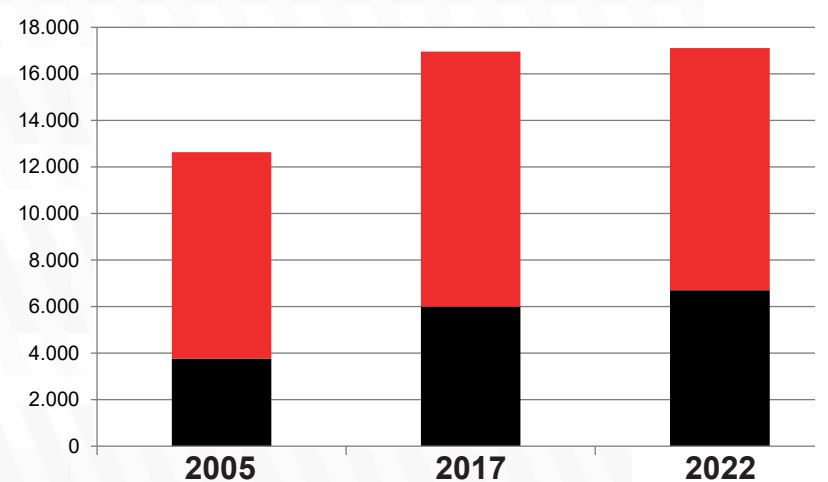

Brandweerpersoneel in België | 2022

Kaders

18.822 operationele personeelsleden

Beroeps|Vrijwilligers

17.112 brandweerlieden
zonder ambulanciers niet-brandweer

Mannen|Vrouwen

Mannen|Vrouwen

Leeftijd van brandweerpersoneel

Evolutie

Evolutie

Cijfers op 31/12/2022. Cijfers van 2005 zijn gebaseerd op gegevens van 201 van de 251 toenmalige brandweerkorpsen. De gegevens over de verdeling van het operationeel personeel volgens leeftijd en kader (basiskader, middenkader, hoger kader) zijn gebaseerd op de gegevens van 33 hulpverleningszones en Brandweer Brussel (DBDMH). Voor 1 hulpverleningszone konden deze gegevens niet worden afgeleid uit de informatie die werd verstrekt.