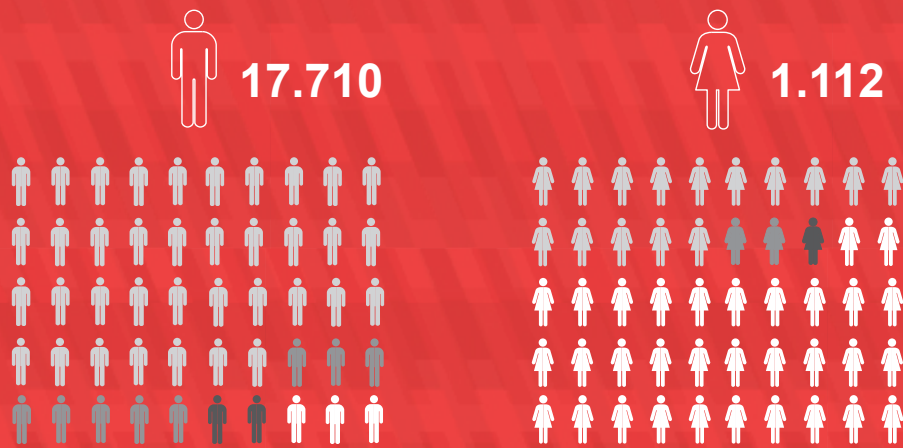

Brandweerpersoneel in België | 2022

Kaders

18.822 operationele personeelsleden

Beroeps|Vrijwilligers

17.112 brandweerlieden
zonder ambulanciers niet-brandweer

Mannen|Vrouwen

Mannen|Vrouwen

Leeftijd van brandweerpersoneel

Evolutie

Evolutie

Cijfers op 31/12/2022. Cijfers van 2005 zijn gebaseerd op gegevens van 201 van de 251 toenmalige brandweerkorpsen. De gegevens over de verdeling van het operationeel personeel volgens leeftijd en kader (basiskader, middenkader, hoger kader) zijn gebaseerd op de gegevens van 33 hulpverleningszones en Brandweer Brussel (DBDMH). Voor 1 hulpverleningszone konden deze gegevens niet worden afgeleid uit de informatie die werd verstrekt.