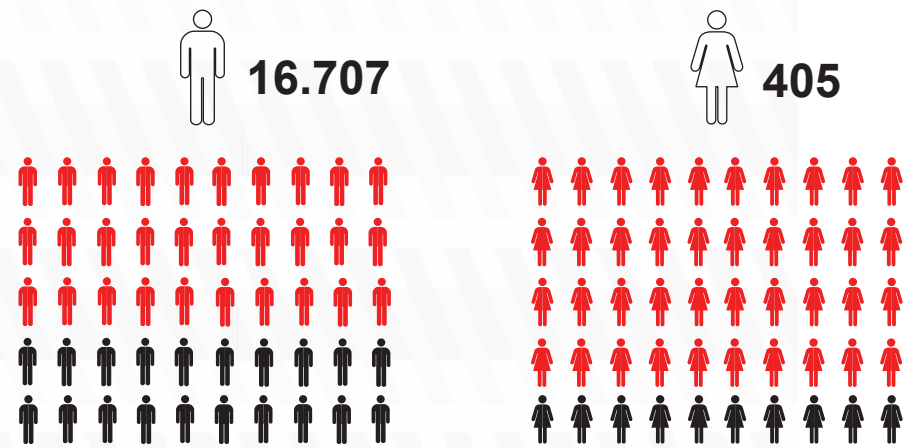

Brandweerpersoneel in België | 2022

Kaders

18.822 operationele personeelsleden

Beroeps|Vrijwilligers

17.112 brandweerlieden
zonder ambulanciers niet-brandweer

Mannen|Vrouwen

Mannen|Vrouwen

Leeftijd van brandweerpersoneel

Evolutie

Evolutie

Cijfers op 31/12/2022. Cijfers van 2005 zijn gebaseerd op gegevens van 201 van de 251 toenmalige brandweerkorpsen. De gegevens over de verdeling van het operationeel personeel volgens leeftijd en kader (basiskader, middenkader, hoger kader) zijn gebaseerd op de gegevens van 33 hulpverleningszones en Brandweer Brussel (DBDMH). Voor 1 hulpverleningszone konden deze gegevens niet worden afgeleid uit de informatie die werd verstrekt.